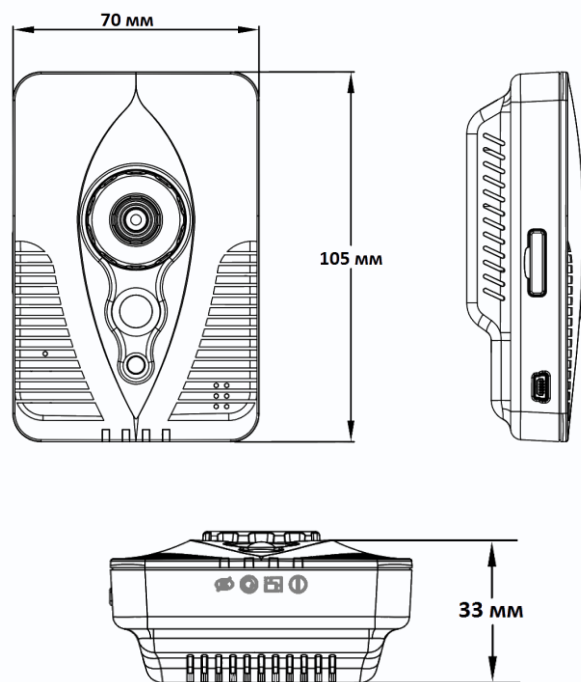

Двухмегапиксельная компактная Wi-Fi камера с PIR детектором, встроенным динамиком и микрофоном

Видеокамера цветная компактная Wi-Fi корпусная 2-х мегапиксельная, 1920x1080, 25 к/с, 1/2.5 CMOS сенсор с прогрессивным сканированием, f=6,3 мм (угол обзора по горизонтали 49°), 1 Люкс (день) / 0 Люкс (ночь) с подсветкой,, встроенный инфракрасный пассивный датчик движения (PIR детектор) до 7 метров, встроенная подсветка (белая) до 7 метров, H.264MPEG-4//MJPEG (Тройное кодирование), встроенный динамик, встроенный микрофон (до 12м), двунаправленное аудио, вход-выход тревоги, microSD до 32Гб, питание 12В. Объектив, блок питания, кронштейн в комплекте. ПО на 64 камеры в комплекте. Wi-Fi модуль 802.11b/g/n.

Особенности

- Разрешение 1920x1080x25 к/с
- Встроенный Wi-Fi модуль 802.11b/g/n
- Отличное соотношение цена/качество
- Дневной и ночной режимы работы
- Встроенная подсветка
- Встроенный пассивный инфракрасный датчик движения
- Встроенный микрофон
- Встроенный динамик
- Тройное кодирование
- Встроенный многозонный детектор движения
- Запись на SD карту до 32 Гб
- Двусторонняя передача звука
- Тревожный вход и выход
- Поддержка e-mail, FTP, NAS
- Питание 12 В
- Русскоязычное ПО на 64 канала в комплекте
- Полная поддержка ONVIF
- Интеграция в ПО ведущих производителей
- Объектив, блок питания, кронштейн в комплекте
- Удаленный доступ с iPad, iPhone

Габариты